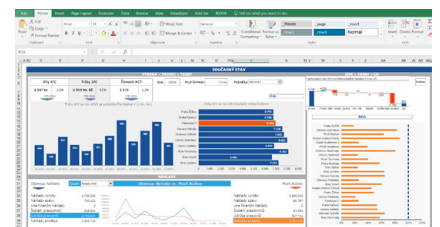

OBOR:
MEDICÍNSKÁ SPOLEČNOST

POČET ZAMĚŠTNANCŮ:
VÍCE NEŽ 600

MÍSTO INSTALACE:
PRAHA

Jedox is a trademark of Jedox AG. All other product names are trademarks of the respective companies. © 2002-2015 by Jedox

Jedox AG | Bismarckallee 7a | D-79098 Freiburg im Breisgau Tel +49 (761) 15147-0 |
Fax +49 (761) 15147-10 | www.jedox.com | info@jedox.com